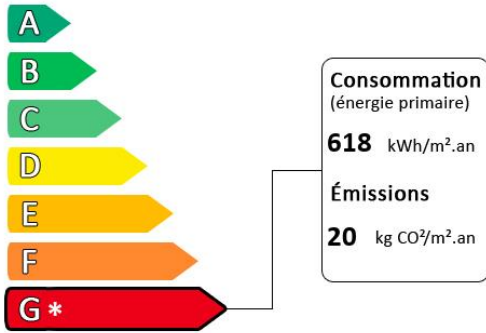

## Diagnostic de performance énergétique (DPE)

Logement très performant

Logement extrêmement consommateur d'énergie

\* Logement à consommation énergétique excessive

Diagnostic réalisé avant le 1er juillet 2021